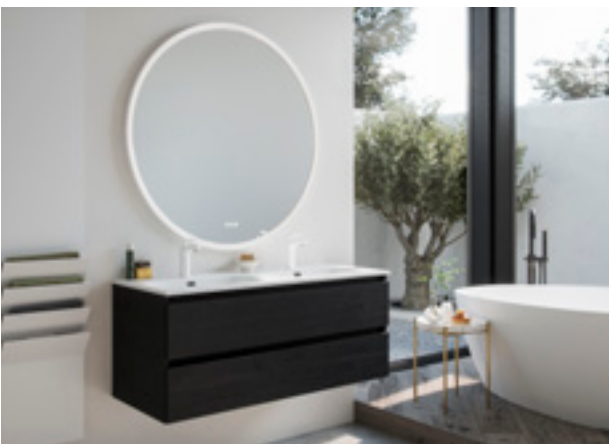

De onderkasten kunnen in verschillende designs gemaakt worden. De greeploze onderkasten zijn afgewerkt met een greeplijst achter de opening van het ladefront. De greeplijst kan uitgevoerd worden in dezelfde kleur van de onderkast, maar ook in het aluminium of mat zwart. Ook kunt u greeploos d.m.v. push-to-open kiezen.

Liever een handgreep? Kies voor onze stoere zwarte stanggreep Bar of voor de strakke greep Noëlla. De Noëlla greep is perfect indien u meer kleuraccenten in uw badkamermeubel wenst. Deze greep is in maar liefst 6 kleuren leverbaar zoals chroom, maar ook kleuren als mat zwart, messing en koper.