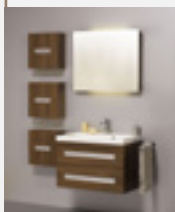

2006

Het 10-jarig jubileum wordt gevierd met de badmeubelserie Jubileum.