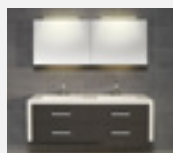

We introduceren de zelf ontworpen You wastafel. Een unieke wastafel met een revolutionaire vorm.

2007