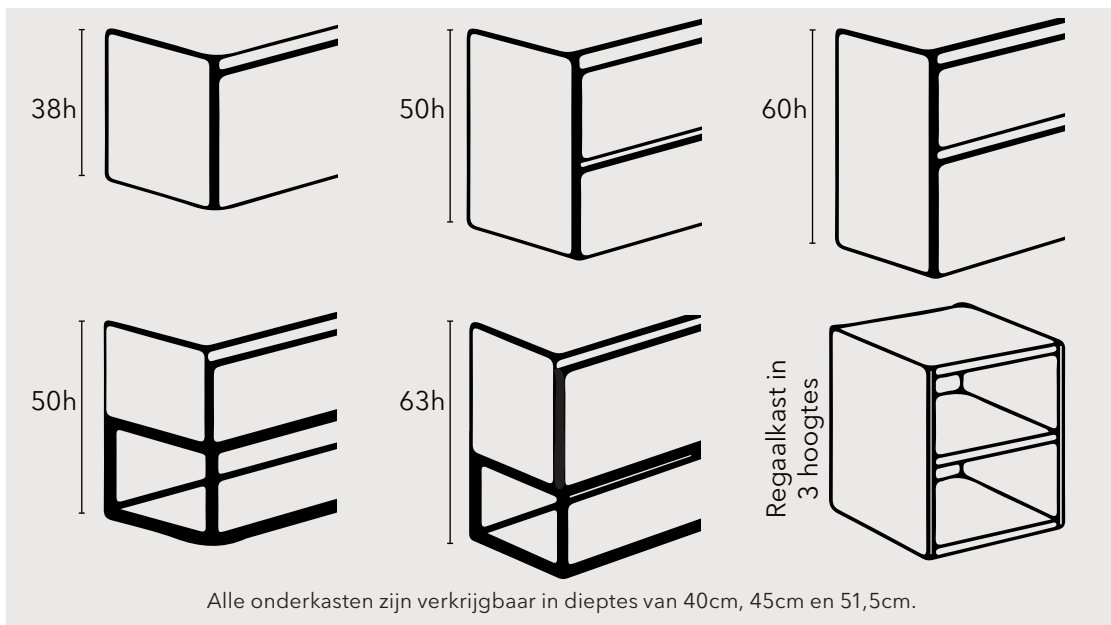

KASTEN

ONDERKASTEN

Een onderkast geeft het badkamermeubel uitstraling én u zult genieten van opbergruimte. Bij Thebalux kunt u terecht voor vele modellen onderkasten. De verschillende beschikbare hoogtes geven u de mogelijkheid om voor een slanke onderkast of juist voor een onderkast met extra veel berg ruimte te gaan. De onderkasten zijn verkrijgbaar in een strakke variant met laden en voor een meer industriële look zijn er onderkasten met zwarte frames. Bij de open regaalkast is er maatwerk mogelijk. Combineer deze met een standaard onderkast en u creëert uw eigen maatwerk badkamermeubel.