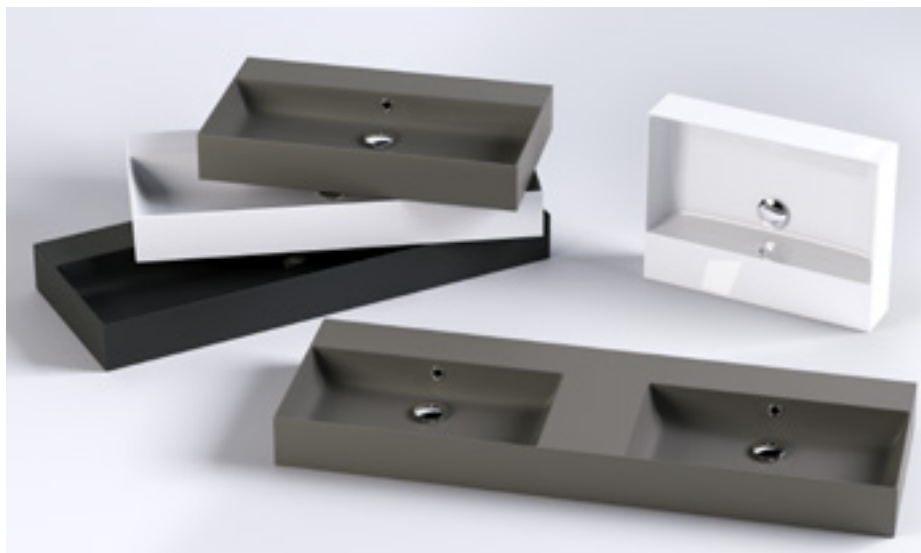

WASTAFELS

VOOR IEDERE DESIGNWENS

Wastafels kunt u bij ons vinden in vele vormen, maten en materialen. Om uw badkamer nóg beter aan te laten sluiten bij uw designvoorkeuren zijn er voor veel wastafels ook verschillende kleurmogelijkheden. U vindt altijd een geschikte wastafel die bij u past.