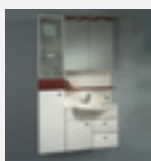

OVER ONS

THEBALUX GESCHIEDENIS

Thebalux is ontstaan in 1996 en bestaat inmiddels al ruim 25 jaar als badkamermeubelfabrikant op Nederlandse bodem. Het hoofdkantoor is gevestigd in Zutphen. Onze nieuwe, en duurzame gebouwde, productielocatie is in Biddinghuizen gevestigd.

Vanuit Zutphen leveren wij onze producten niet alleen aan Nederlandse sanitair-specialisten, maar ook aan specialisten in België, Luxemburg, Duitsland, Oostenrijk en Zwitserland. Wij zijn er trots op dat wij een Nederlands product over de landsgrenzen mogen leveren. Onze kwaliteit wordt internationaal gewaardeerd.

Badmeubel Sunny ziet het daglicht. Een groot verkoopsucces. Leuk weetje is dat de naam gebaseerd is op het welbekende lied Sunny van Boney M.

1997