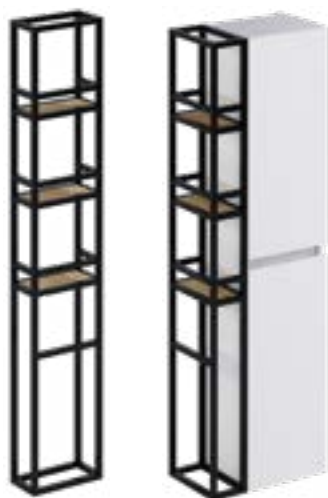

Hoge kast is voorzien van 1 vaste houten leglank en 4 verstelbare glazen legplanken.

DESIGNREK HOGE KAST

B x d x h cm	Kleur frame	Code	Prijs
29 x 15 x 165	Zwart mat	7TH0239	599

Stalen frame is voorzien van 3 plateaus en een stang waar een handdoek gehangen kan worden. In de plateaus liggen houten inlegplanken. Voeg een kleurcode toe achter het vermelde artikelnummer van het frame voor de gewenste kleur van de inlegplanken. Kijk in het kleurenoverzicht achterin de map voor de kleurcodes. Framekleur mat zwart (gepoedercoat). **Te monteren tegen de wand of tegen de zijkant van een hoge kast van 29 cm diep.**