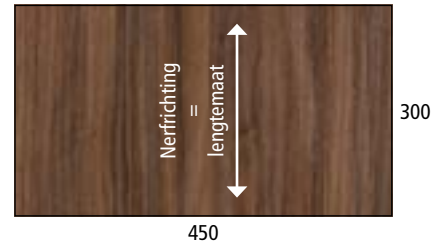

MAATWERK PLANK

Voorbeelden planken

Voorbeeld 1:
Horizontale nerfrichting

De nerfrichting = de lengtemaat.
De lengtemaat wordt als eerste vermeld.
Afmetingen voorbeeld 1 in mm:

Lengte	X	Breedte
450		300

Voorbeeld 2:
Verticale nerfrichting

De nerfrichting = de lengtemaat.
De lengtemaat wordt als eerste vermeld.
Afmetingen voorbeeld 2 in mm:

Lengte	X	Breedte
300		450

Mogelijkheden maten

	Lengte	Breedte	Lengte	Breedte
Minimale maten melamine 19 mm	150	150	150	150
Maximale maten melamine 19 mm	2400	1180	1180	2400
Minimale maten HPL 38 mm	150	150	150	150
Maximale maten HPL 38 mm	2400	540	540	2400