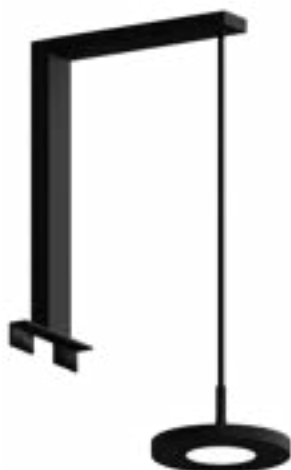

CURLING

Kleur

Zwart mat

Code

CURLING

Prijs

142

Wandlamp Curling is universeel en te combineren bij alle spiegels.
Lamp is geschikt voor wand montage. Hoogte montage naar eigen inzicht. Niet geschikt voor plafond montage. Diameter lamp 11 cm. Hoogte lamp is 1 cm. Inclusief ca. 50 cm zwart snoer (2 aderig).
Kabel kan worden ingekort tot de gewenste lengte. De hanglamp dient geschakeld te worden via een externe schakelaar.
230 V / 4000 K.

WASTAFELS

OPBOUWKOMMEN

KRANEN

SIFON & PLUGGEN

ACCESSOIRES

TOPBLADEN

STEUNEN

FRAMES MET INLEG

ONDERKASTEN

EPOCH SETS

SPIEGELS

TOILETMEUBELEN

LAMPEN