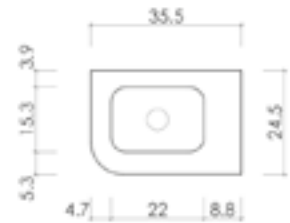

B x d x h cm
35,5 x 24,5 x 41,2

Kleur
Roquebrun
Blanc
Chocolate

Code
9TT35133R
9TT35133B
9TT35133C

Prijs
1210
1210
1210

Wastafel Corian pure white 1,2 cm dik met verzonken kom. De kom is rechthoekig en heeft afgeronde hoeken. De diepte van de waskom is 11.5 cm. Wastafel kan gecombineerd worden met wandkraan en kraan op het blad. Wastafel standaard zonder kraangat (eenvoudig zelf te boren).
De onderkast is vrijhangend of rechts in een hoek te plaatsen. De onderkast is greeploos en wordt geleverd inclusief witte kunststof sifon. Onderkast opliggend multiplex houtfijner. Uitgevoerd met 1 deur met afgeronde hoek. De afgeronde hoek zit aan de linkerzijde. De scharnieren van de deur zitten aan de rechterzijde.

STENEN
FRAMES MET INLEG
ONDERKASTEN