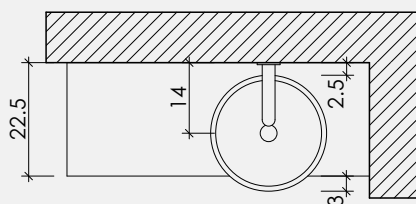

Kom ø 23 cm
(Basalt, Hardsteen en Keramiek)