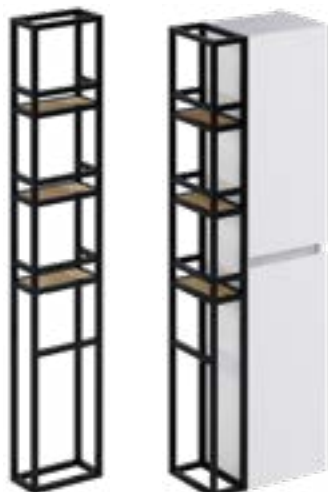

DESIGNREK HOGE KAST

B x d x h cm	Kleur frame	Code	Prijs
29 x 15 x 165	Zwart mat	7TH0239	599

Stalen frame is voorzien van 3 plateaus en een stang waar een handdoek gehangen kan worden. In de plateaus liggen houten inlegplanken. Voeg een kleurcode toe achter het vermelde artikelnummer van het frame voor de gewenste kleur van de inlegplanken. Kijk in het kleurenoverzicht achterin de map voor de kleurcodes. Framekleur mat zwart (gepoedercoat). **Te monteren tegen de wand of tegen de zijkant van een hoge kast van 29 cm diep.**