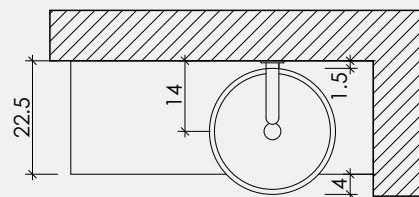

Kom ø 25 cm
(Concrete)