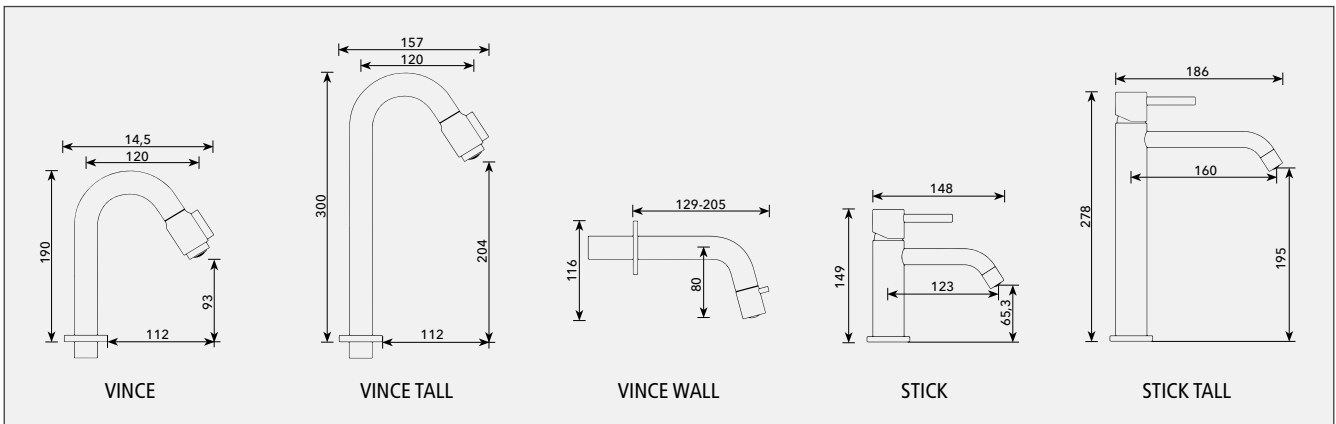

Prijs

259
283
340

~~van 340~~ voor 238

30% korting

Hoogte onder uitloop: 19,5 cm
Totale hoogte: 27,8 cm

Kraan warm/koud water met kiwa keurmerk.
De kraan wordt inclusief aansluitslangen geleverd. Kleur aansluitslang metaalkleur, niet gelijk aan kleur kraan. Kraan enkel in warm/koud variant beschikbaar. Kleur koper is verkrijgbaar zolang de voorraad strekt.