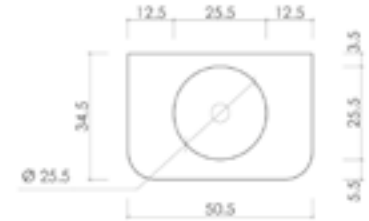

NIEUW

B x d x h cm
50,5 x 34,5 x 41,2

Kleur
Roquebrun
Blanc
Chocolate

Code
9TT50132R
9TT50132B
9TT50132C

Prijs
1440
1440
1440

Wastafel Corian pure white 1,2 cm dik met verzonken ronde kom met diameter van 25.5 cm. De diepte van de waskom is 11.5 cm. Wastafel kan gecombineerd worden met wandkraan en kraan op het blad. Wastafel standaard zonder kraangat (eenvoudig zelf te boren).
Onderkast opliggend multiplex houtfijner. Uitgevoerd met 2 deuren met afgeronde hoeken. De onderkast is greeploos en wordt geleverd inclusief witte kunststof sifon.