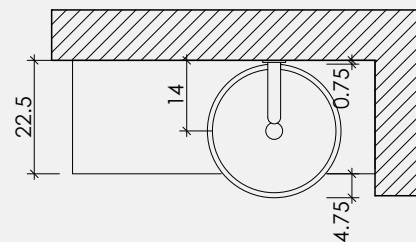

Kom ø 26.5 cm
(Keramik)