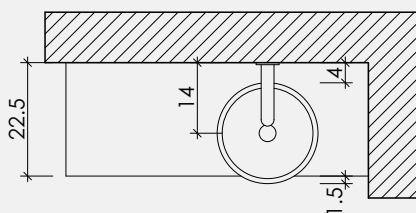

Kom ø 20 cm
(Solid Surface)